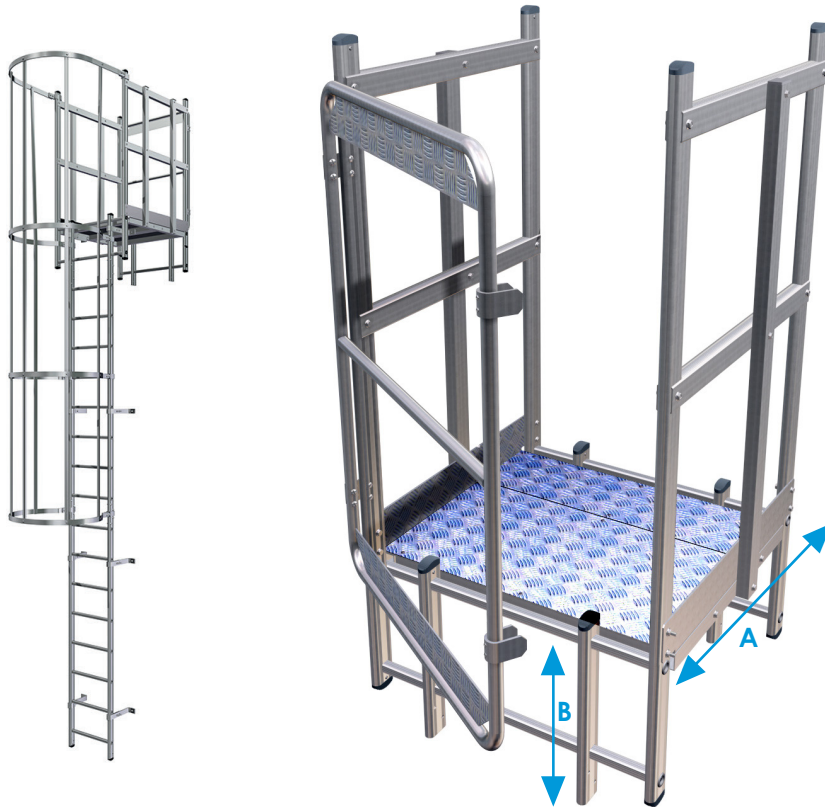

Palier pour échelle à crinoline aluminium permettant le franchissement d'acrotère et la redescente sur la terrasse. 5 largeurs standards en stock : 400, 600, et 800 1000 et 1200 mm. Plancher antidérapant en tôle alu à damiers et garde-corps latéraux assurant la protection latérale. Conformément à la norme NFE 85-015, le palier est muni d'un portillon de fermeture avec ressort de rappel.

**Largeur A**

400
600
800
1000
1200

Poids

De 16 à 32 kg

Descente B

500
750
1000
1250
1500
2000

Les pièces conditionnées dans des cartons ou emballages plastiques doivent être entreposées à l'abri de l'humidité