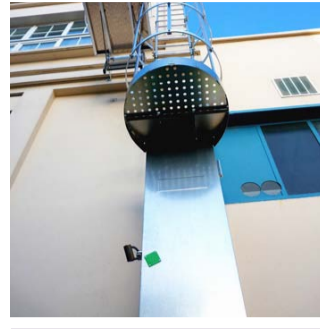

CONDAMNATION