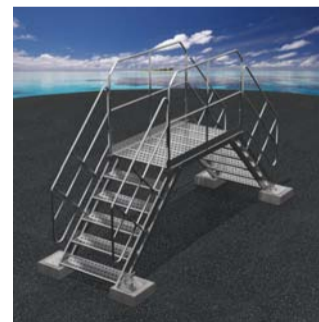

SAUT DE LOUP