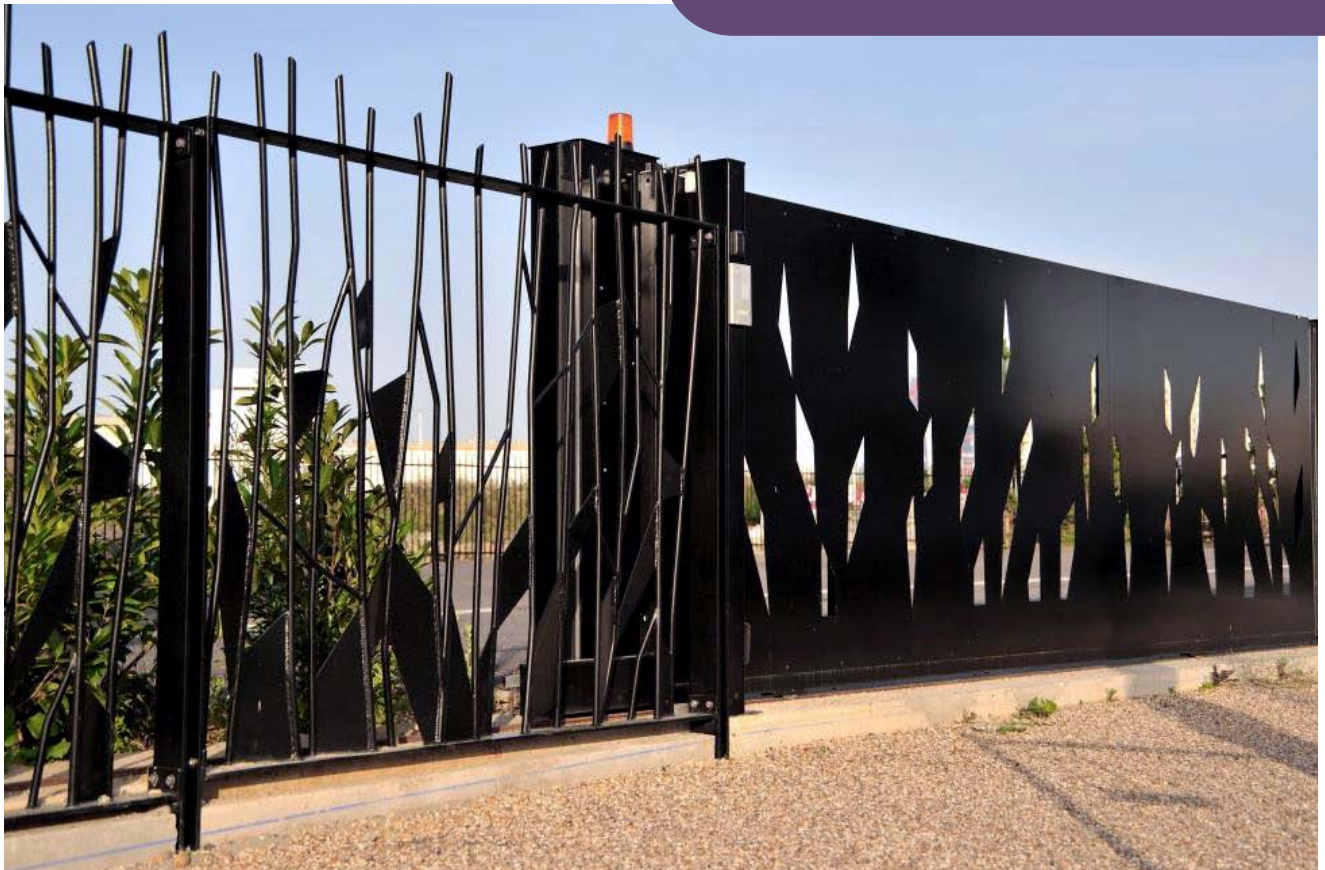

HAUT: Argenteuil
BAS: Nice

HAUT: Toulouse
BAS: Massy

Haut gauche: Clôture fer plat 50x12 sur platine longrine
Haut droit, milieu et bas: Garde-corps barreadé bambou.

HAUT: Découpe laser chantier Morsang et Orsay
Milieu: Clôture métal déployé avec encadré tôle pleine
Bas: Découpe laser Valence et clôture barreaudée Viry