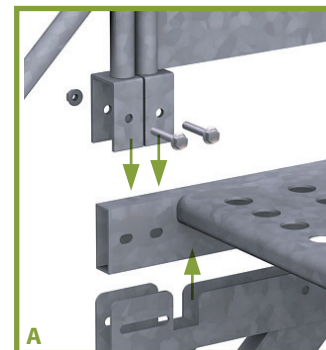

VISSERIE SAUT DE LOUP

- M12x100 (x4) 
- M8x45 (x12) 
- M8x60 (x16) 
- M14x35 (x4) 

ACBI 20 rue du Bicentenaire de la Révolution  
 91220 Le Plessis Pâté  
 TEL : 01 69 88 18 40 FAX : 01 84 18 03 14

www.acbi-sa.com