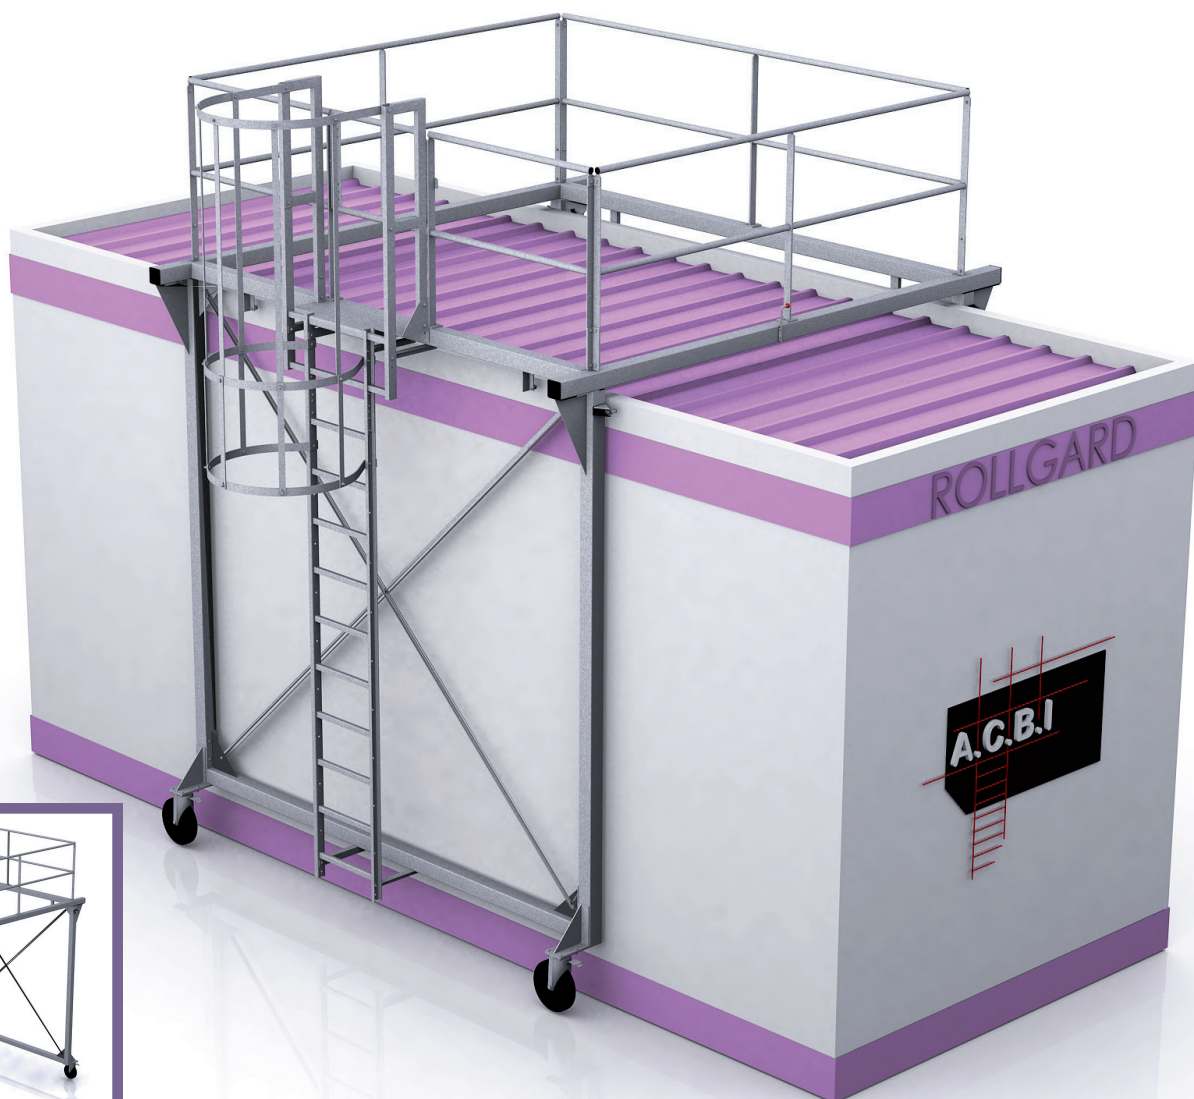

ROLLGARD

GARDE-CORPS MOBILE SUR ROUES

norme AFNOR
NF E 85-016

norme AFNOR
NF E 85-015

Conformité Normative

PRESENTATION

Rollgard, LA solution unique pour les parcs locatifs de construction modulaire. Destiné à la sécurité des accès aux toitures des modules, il s'adapte sur toute structure modulaire.

ACIER

AVANTAGES:

Montage: Livré en kit

Rapidité: Gain de temps pour l'entretien des modules.

Adaptabilité: S'adapte sur tout module.

Economique: 1 seul Rollgard suffit pour plusieurs modules.

Sécurité: Le Rollgard permet d'éviter les EPI ou l'installation d'équipements de sécurité provisoire.

L'accès en toiture se fait à l'aide d'une échelle à crinoline Crinobat (conforme NFE 85-016) munie d'un portillon.

Le Rollgard est équipé de 4 roues lui permettant d'avancer et de reculer le long du module. Grâce à ses 2 verrous de sécurité il s'arrête en butée sur le pignon.

La sécurité des salariés sur les parcs de modules est enfin assurée par une solution technique. Le Rollgard est conçu pour accéder en toute sécurité aux toitures des modules afin d'effectuer les entretiens courants. Son garde-corps périphérique fixe (conforme NF E85-015) assure une sécurité collective permanente des intervenants. Fini les gazelles et autres échelles non conformes. Avec son échelle à crinoline Crinobat munie d'un portillon, l'accès devient sûr et conforme. Le Rollgard se positionne simplement sur les modules à l'aide de ses roues de grand diamètre, facilitant ainsi les manœuvres. L'opérateur peut manoeuvrer le Rollgard du toit afin d'accéder aux différentes parties de celui-ci. Le blocage s'effectue en butée sur les pignons à l'aide de 2 verrous de sécurité. De fabrication robuste en acier galvanisé, le Rollgard se stocke aisément dans un coin du parc (ergonomie facilitée grâce au pivot des roues à 360° munies de freins).