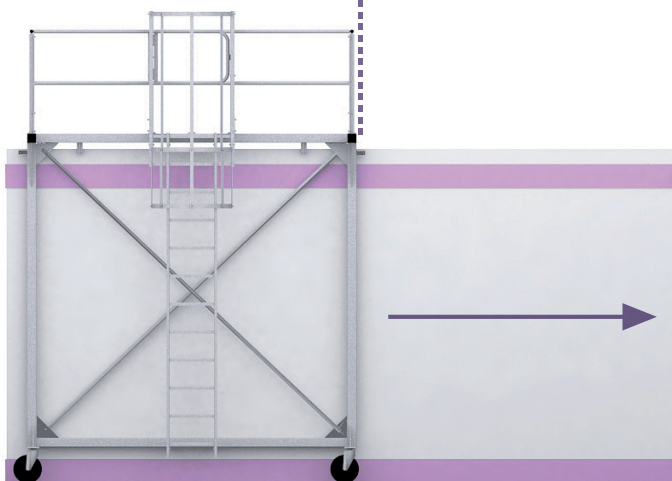

ROLLGARD

GARDE-CORPS MOBILE SUR ROUES

norme AFNOR
NF E 85-016

norme AFNOR
NF E 85-015

Conformité Normative

PRESENTATION

Rollgard, LA solution unique pour les parcs locatifs de construction modulaire. Destiné à la sécurité des accès aux toitures des modules, il s'adapte sur toute structure modulaire.

ACIER

AVANTAGES:

Montage: Livré en kit

Rapidité: Gain de temps pour l'entretien des modules.

Adaptabilité: S'adapte sur tout module.

Economique: 1 seul Rollgard suffit pour plusieurs modules.

Sécurité: Le Rollgard permet d'éviter les EPI ou l'installation d'équipements de sécurité provisoire.

L'accès en toiture se fait à l'aide d'une échelle à crinoline Crinobat (conforme NFE 85-016) munie d'un portillon.

Le Rollgard est équipé de 4 roues lui permettant d'avancer et de reculer le long du module. Grâce à ses 2 verrous de sécurité il s'arrête en butée sur le pignon.

La sécurité des salariés sur les parcs de modules est enfin assurée par une solution technique. Le Rollgard est conçu pour accéder en toute sécurité aux toitures des modules afin d'effectuer les entretiens courants. Son garde-corps périphérique fixe (conforme NF E85-015) assure une sécurité collective permanente des intervenants. Fini les gazelles et autres échelles non conformes. Avec son échelle à crinoline Crinobat munie d'un portillon, l'accès devient sûr et conforme. Le Rollgard se positionne simplement sur les modules à l'aide de ses roues de grand diamètre, facilitant ainsi les manœuvres. L'opérateur peut manoeuvrer le Rollgard du toit afin d'accéder aux différentes parties de celui-ci. Le blocage s'effectue en butée sur les pignons à l'aide de 2 verrous de sécurité. De fabrication robuste en acier galvanisé, le Rollgard se stocke aisément dans un coin du parc (ergonomie facilitée grâce au pivot des roues à 360° munies de freins).