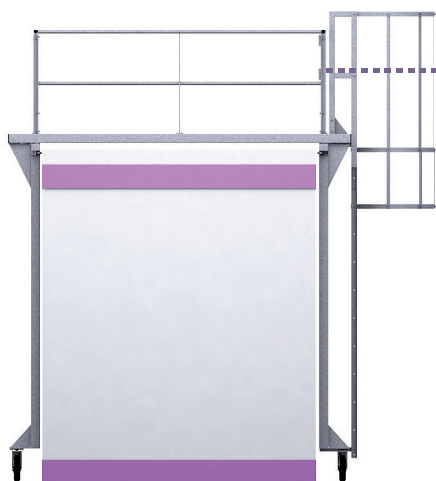

ROLLGARD

GARDE-CORPS MOBILE SUR ROUES

norme AFNOR
NF E 85-016

norme AFNOR
NF E 85-015

Conformité Normative

PRESENTATION

Rollgard, LA solution unique pour les parcs locatifs de construction modulaire. Destiné à la sécurité des accès aux toitures des modules, il s'adapte sur toute structure modulaire.

L'accès en toiture se fait à l'aide d'une échelle à crinoline Crinobat (conforme NFE 85-016) munie d'un portillon.

Le Rollgard est équipé de 4 roues lui permettant d'avancer et de reculer le long du module. Grâce à ses 2 verrous de sécurité il s'arrête en butée sur le pignon.

La sécurité des salariés sur les parcs de modules est enfin assurée par une solution technique. Le Rollgard est conçu pour accéder en toute sécurité aux toitures des modules afin d'effectuer les entretiens courants. Son garde-corps périphérique fixe (conforme NF E85-015) assure une sécurité collective permanente des intervenants. Fini les gazelles et autres échelles non conformes. Avec son échelle à crinoline Crinobat munie d'un portillon, l'accès devient sûr et conforme. Le Rollgard se positionne simplement sur les modules à l'aide de ses roues de grand diamètre, facilitant ainsi les manœuvres. L'opérateur peut manoeuvrer le Rollgard du toit afin d'accéder aux différentes parties de celui-ci. Le blocage s'effectue en butée sur les pignons à l'aide de 2 verrous de sécurité. De fabrication robuste en acier galvanisé, le Rollgard se stocke aisément dans un coin du parc (ergonomie facilitée grâce au pivot des roues à 360° munies de freins).