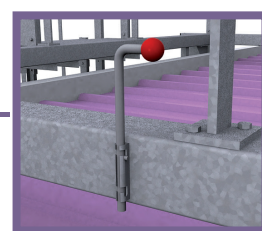

ACIER

AVANTAGES:

Montage: Livré en kit

Rapidité: Gain de temps pour l'entretien des modules.

Adaptabilité: S'adapte sur tout module.

Economique: 1 seul Rollgard suffit pour plusieurs modules.

Sécurité: Le Rollgard permet d'éviter les EPI ou l'installation d'équipements de sécurité provisoire.

L'accès en toiture se fait à l'aide d'une échelle à crinoline Crinobat (conforme NFE 85-016) munie d'un portillon.

Le Rollgard est équipé de 4 roues lui permettant d'avancer et de reculer le long du module. Grâce à ses 2 verrous de sécurité il s'arrête en butée sur le pignon.

La sécurité des salariés sur les parcs de modules est enfin assurée par une solution technique. Le Rollgard est conçu pour accéder en toute sécurité aux toitures des modules afin d'effectuer les entretiens courants. Son garde-corps périphérique fixe (conforme NF E85-015) assure une sécurité collective permanente des intervenants. Fini les gazelles et autres échelles non conformes. Avec son échelle à crinoline Crinobat munie d'un portillon, l'accès devient sûr et conforme. Le Rollgard se positionne simplement sur les modules à l'aide de ses roues de grand diamètre, facilitant ainsi les manœuvres. L'opérateur peut manoeuvrer le Rollgard du toit afin d'accéder aux différentes parties de celui-ci. Le blocage s'effectue en butée sur les pignons à l'aide de 2 verrous de sécurité. De fabrication robuste en acier galvanisé, le Rollgard se stocke aisément dans un coin du parc (ergonomie facilitée grâce au pivot des roues à 360° munies de freins).