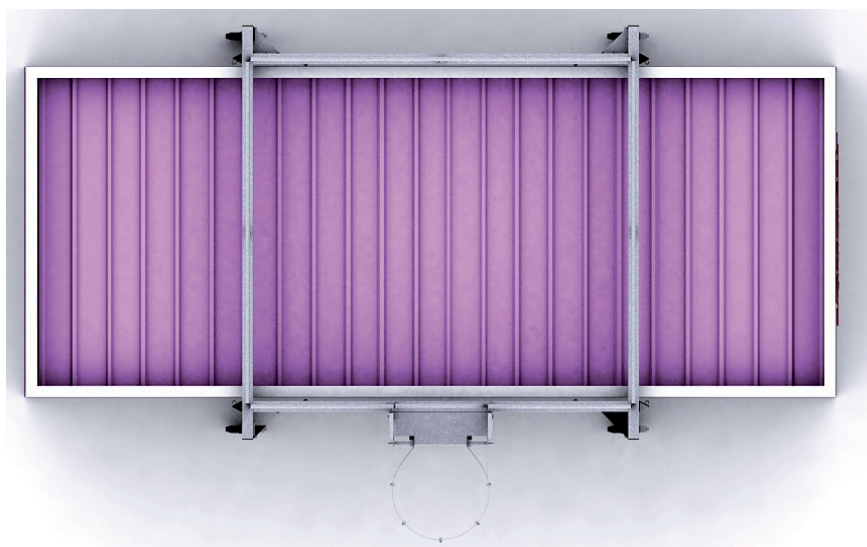

ROLLGARD

GARDE-CORPS MOBILE SUR ROUES

norme AFNOR
NF E 85-016

norme AFNOR
NF E 85-015

Conformité Normative

PRESENTATION

Rollgard, LA solution unique pour les parcs locatifs de construction modulaire. Destiné à la sécurité des accès aux toitures des modules, il s'adapte sur toute structure modulaire.

ACIER

AVANTAGES:

Montage: Livré en kit

Rapidité: Gain de temps pour l'entretien des modules.

Adaptabilité: S'adapte sur tout module.

Economique: 1 seul Rollgard suffit pour plusieurs modules.

Sécurité: Le Rollgard permet d'éviter les EPI ou l'installation d'équipements de sécurité provisoire.

L'accès en toiture se fait à l'aide d'une échelle à crinoline Crinobat (conforme NFE 85-016) munie d'un portillon.

Le Rollgard est équipé de 4 roues lui permettant d'avancer et de reculer le long du module. Grâce à ses 2 verrous de sécurité il s'arrête en butée sur le pignon.

La sécurité des salariés sur les parcs de modules est enfin assurée par une solution technique. Le Rollgard est conçu pour accéder en toute sécurité aux toitures des modules afin d'effectuer les entretiens courants. Son garde-corps périphérique fixe (conforme NF E85-015) assure une sécurité collective permanente des intervenants. Fini les gazelles et autres échelles non conformes. Avec son échelle à crinoline Crinobat munie d'un portillon, l'accès devient sûr et conforme. Le Rollgard se positionne simplement sur les modules à l'aide de ses roues de grand diamètre, facilitant ainsi les manœuvres. L'opérateur peut manoeuvrer le Rollgard du toit afin d'accéder aux différentes parties de celui-ci. Le blocage s'effectue en butée sur les pignons à l'aide de 2 verrous de sécurité. De fabrication robuste en acier galvanisé, le Rollgard se stocke aisément dans un coin du parc (ergonomie facilitée grâce au pivot des roues à 360° munies de freins).